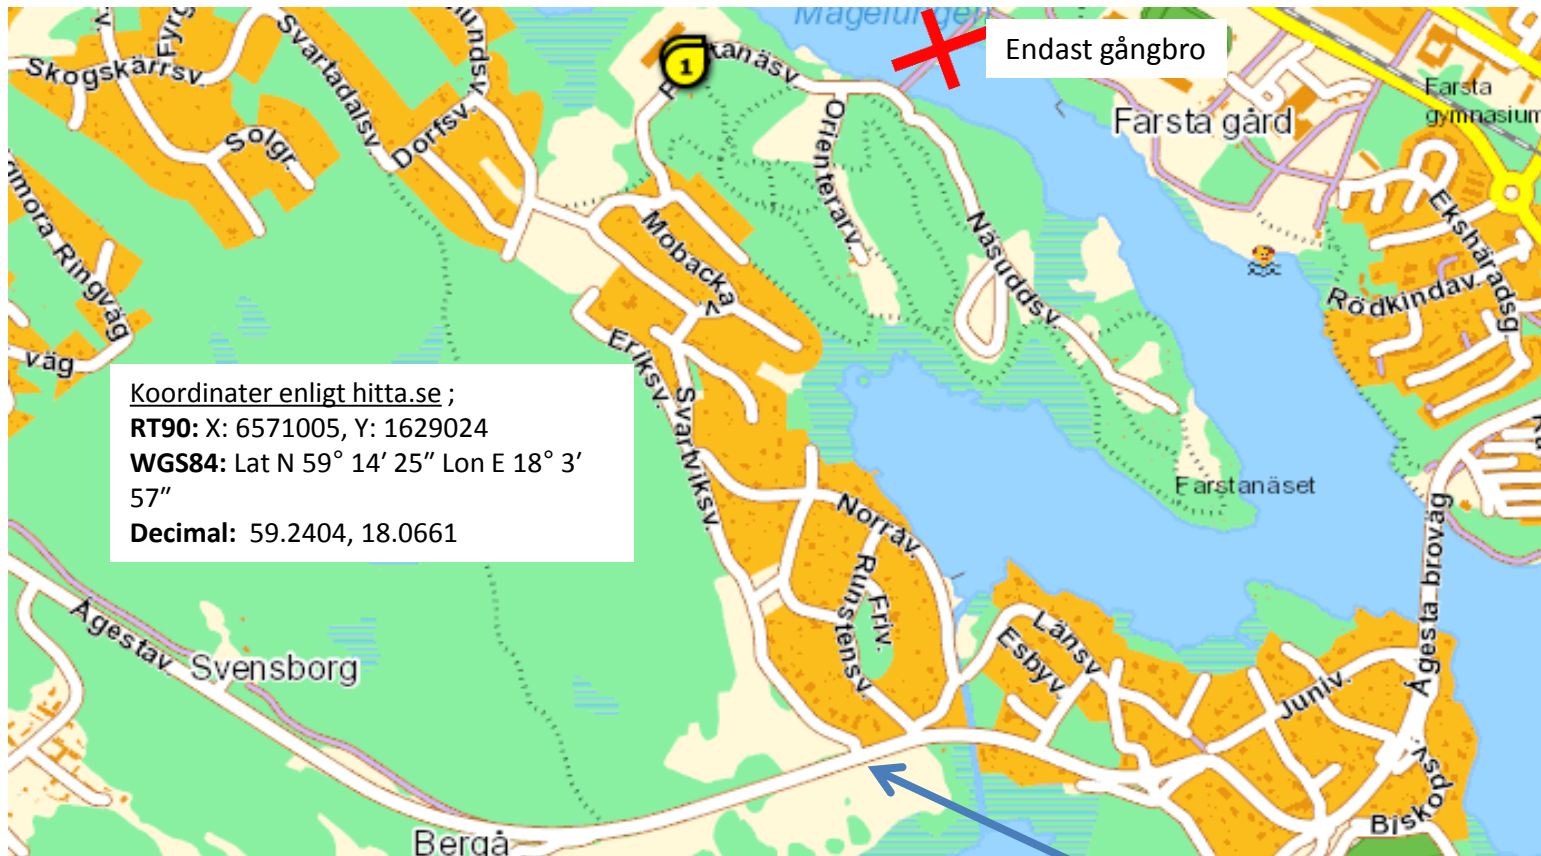

## Så här hittar du till Farsta Ridskola och Farsta Ryttarvänner på Farstanäset

Koordinater enligt hitta.se ;  
RT90: X: 6571005, Y: 1629024  
WGS84: Lat N 59° 14' 25" Lon E 18° 3' 57"  
Decimal: 59.2404, 18.0661

Tag av på Svartviksvägen

Ungefärlig resttid 3min

Skriv ut · Dela

1. Kör norrut in på **Svartviksvägen** i riktning mot **Orlångsvägen**, kör 902 m
2. Sväng vänster vid **Mobackavägen** för att fortsätta på **Svartviksvägen**, kör 248 m
3. Sväng höger in på **Grindvägen**, kör 162 m
4. Sväng vänster vid **Campingvägen** för att fortsätta på **Grindvägen**, kör 280 m
5. Du är framme!