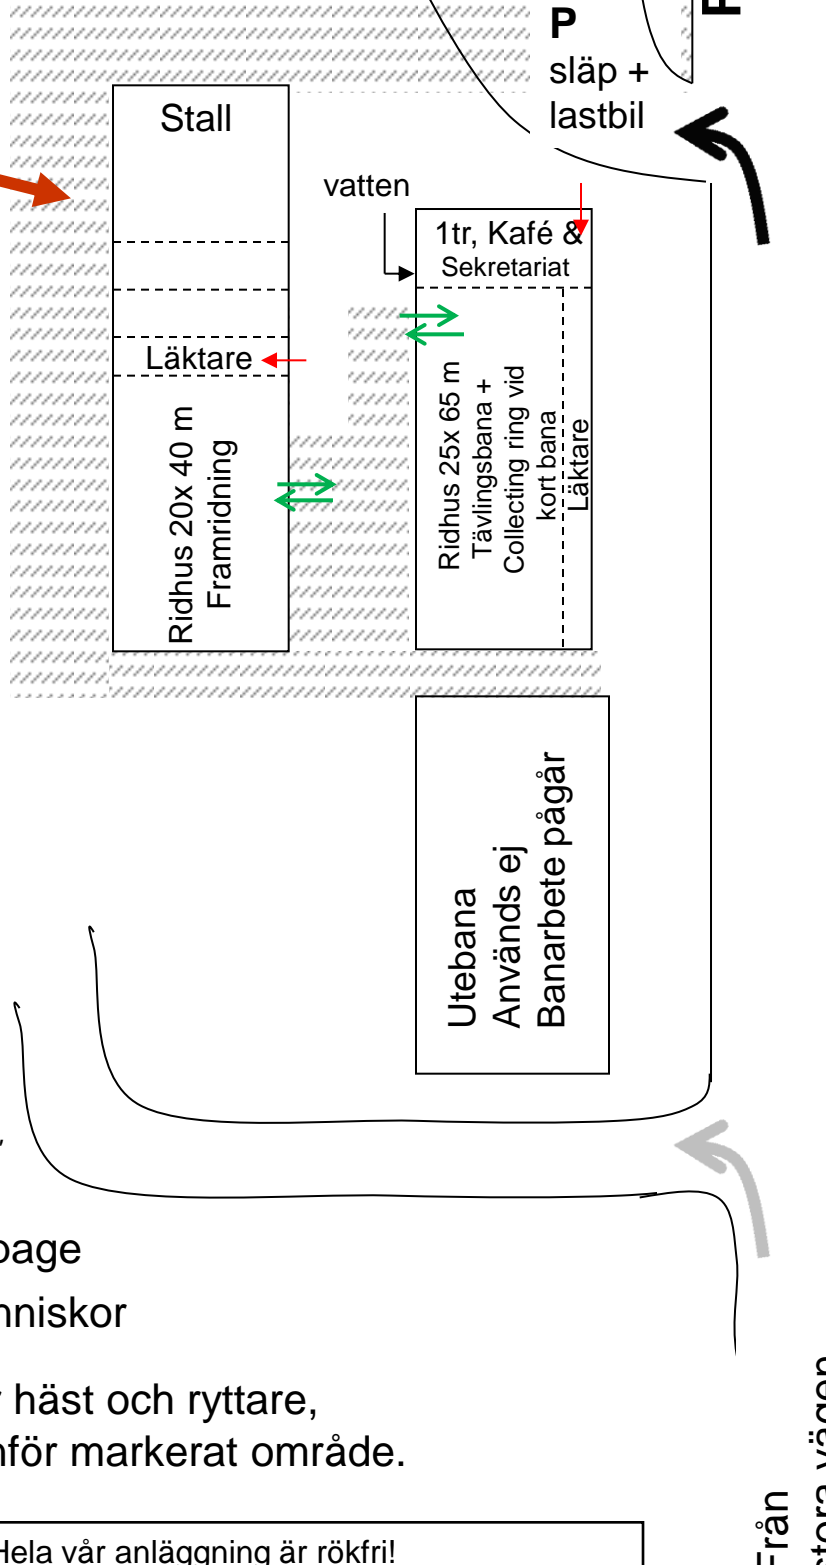

Källa:
Gula sidorna 2008-11-04

Tag av från Ågestavägen in på Svartviksvägen, följ kartskissen.

Koordinater enligt hitta.se ;

RT90: X: 6571005, Y: 1629024

WGS84: Lat N 59° 14' 25" Lon E 18° 3' 57"

Decimal: 59.2404, 18.0661

In/utgång för ekipage

In/utgång för människor

Område öppet för häst och ryttare,
Ingen ridning utanför markerat område.

Hela vår anläggning är rökfri!
Hundar är naturligtvis välkomna men de får stanna utomhus.